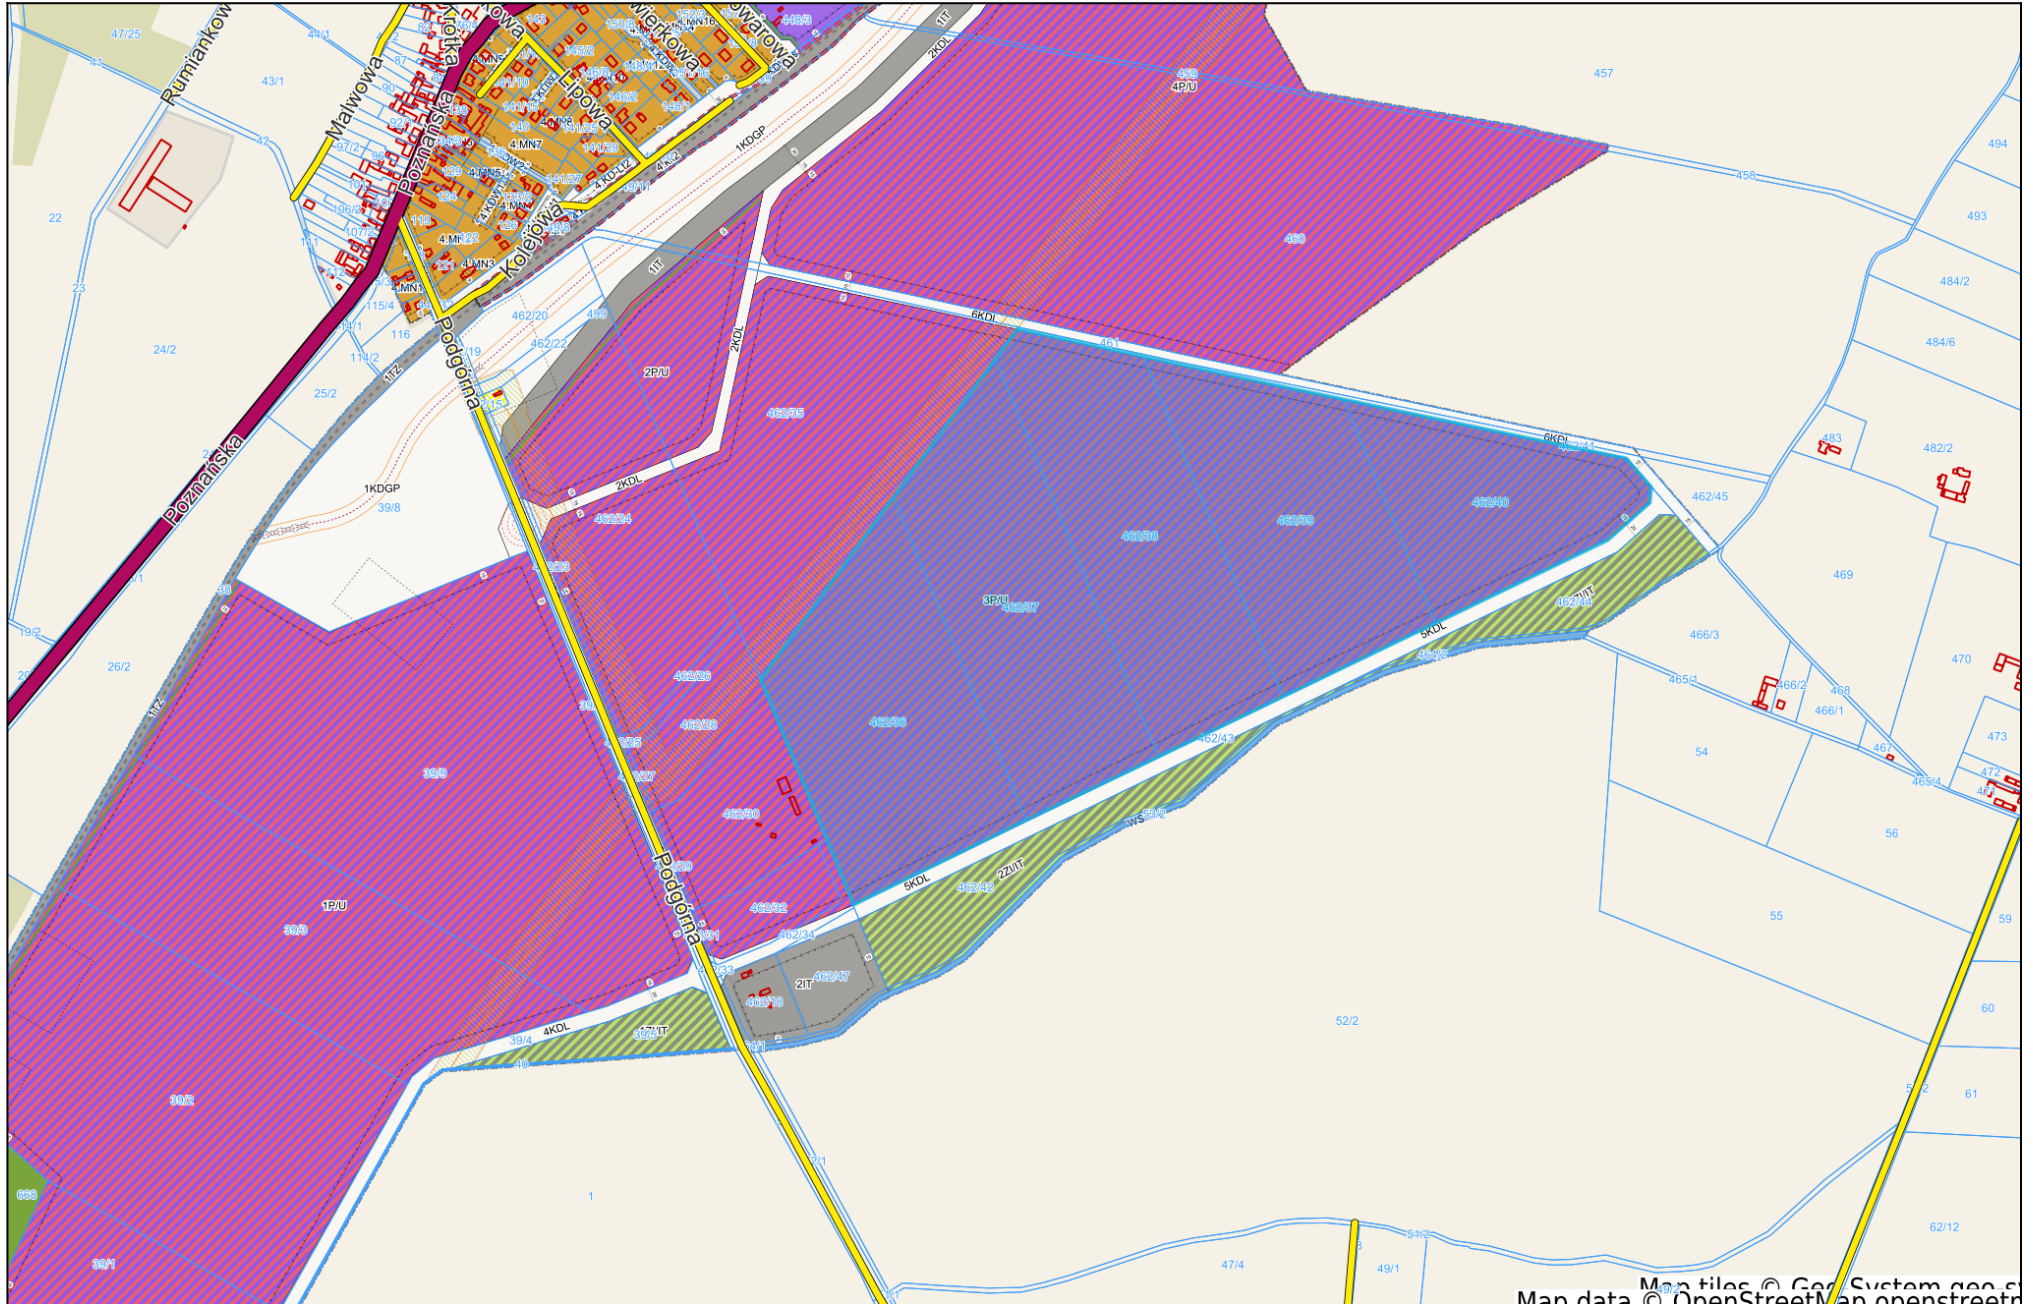

Staszew - System Informacji Przestrzennej

skala 1 : 10000

Map data © OpenStreetMap contributors